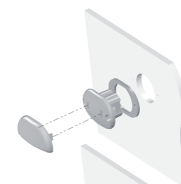

Lampe d'ambiance Easy Fit à LED

Montage sans vis

Montage avec vis

Découpe d'encastrement

Note: dessin hors échelle

V01

Lampe d'ambiance Easy Fit à LED

Montage sans vis

Montage avec vis

Découpe d'encastrement

Note: dessin hors échelle

0958 780-03 V01

Lampe d'ambiance Easy Fit à LED

Montage sans vis

Montage avec vis

Découpe d'encastrement

Note: dessin hors échelle

0958 780-03 V01

Lampe d'ambiance Easy Fit à LED

Montage sans vis

Montage avec vis

Découpe d'encastrement

Note: dessin hors échelle

0958 780-03 V01

Lampe d'ambiance Easy Fit à LED

Montage sans vis

Montage avec vis

Découpe d'encastrement

Note: dessin hors échelle

0958 780-03 V01

Lampe d'ambiance Easy Fit à LED

Montage sans vis