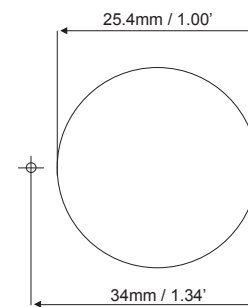

Note: dessin hors échelle

0958 780-03 V01

Lampe d'ambiance Easy Fit à LED

Montage sans vis

Montage avec vis

Découpe d'encastrement

Note: dessin hors échelle

0958 780-03 V01

Lampe d'ambiance Easy Fit à LED

Montage sans vis

Montage avec vis

Découpe d'encastrement

Note: dessin hors échelle

0958 780-03 V01

Lampe d'ambiance Easy Fit à LED

Montage sans vis