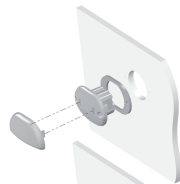

Lampe d'ambiance Easy Fit à LED

Montage sans vis

Montage avec vis

Découpe d'encastrement

Note: dessin hors échelle

V01

Lampe d'ambiance Easy Fit à LED

Montage sans vis

Note: dessin hors échelle

0958 780-03 V01

Lampe d'ambiance Easy Fit à LED

Montage sans vis

Montage avec vis

Découpe d'encastrement

Note: dessin hors échelle

0958 780-03 V01

Lampe d'ambiance Easy Fit à LED

Montage sans vis

Montage avec vis

Découpe d'encastrement

Note: dessin hors échelle

0958 780-03 V01

Lampe d'ambiance Easy Fit à LED

Montage sans vis

Montage avec vis

Découpe d'encastrement

Note: dessin hors échelle

0958 780-03 V01

Lampe d'ambiance Easy Fit à LED

Montage sans vis

Montage avec vis

Découpe d'encastrement