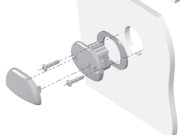

Lampe d'ambiance Easy Fit à LED

Montage sans vis

Montage avec vis

Découpe d'encastrement

Note: dessin hors échelle

V01

Lampe d'ambiance Easy Fit à LED

Montage sans vis

Montage avec vis

Découpe d'encastrement

Note: dessin hors échelle

0958 780-03 V01

Lampe d'ambiance Easy Fit à LED

Montage sans vis

Montage avec vis

Découpe d'encastrement

Note: dessin hors échelle

0958 780-03 V01

Lampe d'ambiance Easy Fit à LED

Montage sans vis

Montage avec vis

Découpe d'encastrement

Note: dessin hors échelle

0958 780-03 V01

Lampe d'ambiance Easy Fit à LED

Montage sans vis

Montage avec vis

Découpe d'encastrement

Note: dessin hors échelle

0958 780-03 V01

Lampe d'ambiance Easy Fit à LED

Montage sans vis