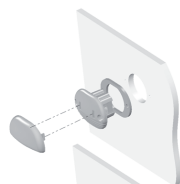

Lampe d'ambiance Easy Fit à LED

Montage sans vis

Montage avec vis

Découpe d'encastrement

Note: dessin hors échelle

V01

Lampe d'ambiance Easy Fit à LED

Montage sans vis

Montage avec vis

Découpe d'encastrement

Note: dessin hors échelle

0958 780-03 V01

Lampe d'ambiance Easy Fit à LED

Montage sans vis

Montage avec vis

Découpe d'encastrement

Note: dessin hors échelle

0958 780-03 V01

Lampe d'ambiance Easy Fit à LED

Montage sans vis

Montage avec vis

Découpe d'encastrement

Note: dessin hors échelle

0958 780-03 V01

Lampe d'ambiance Easy Fit à LED

Montage sans vis

Montage avec vis

Découpe d'encastrement

Note: dessin hors échelle

0958 780-03 V01

Lampe d'ambiance Easy Fit à LED

Montage sans vis