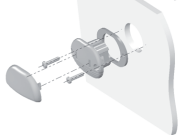

Lampe d'ambiance Easy Fit à LED

Montage sans vis

Montage avec vis

Découpe d'encastrement

Note: dessin hors échelle

V01

Lampe d'ambiance Easy Fit à LED

Montage sans vis

Note: dessin hors échelle

0958 780-03 V01

Lampe d'ambiance Easy Fit à LED

Montage sans vis

Montage avec vis

Découpe d'encastrement

Note: dessin hors échelle

0958 780-03 V01

Lampe d'ambiance Easy Fit à LED

Montage sans vis

Montage avec vis

Découpe d'encastrement

Note: dessin hors échelle

0958 780-03 V01

Lampe d'ambiance Easy Fit à LED

Montage sans vis

Montage avec vis

Découpe d'encastrement

Note: dessin hors échelle

0958 780-03 V01

Lampe d'ambiance Easy Fit à LED

Montage sans vis

Montage avec vis

Découpe d'encastrement