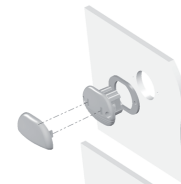

Lampe d'ambiance Easy Fit à LED

Montage sans vis

Montage avec vis

Découpe d'encastrement

Note: dessin hors échelle

V01

Lampe d'ambiance Easy Fit à LED

Montage sans vis

Lampe d'ambiance Easy Fit à LED

Montage sans vis

Montage avec vis

Découpe d'encastrement

Note: dessin hors échelle

0958 780-03 V01

Lampe d'ambiance Easy Fit à LED

Montage sans vis

Montage avec vis

Découpe d'encastrement

Note: dessin hors échelle

0958 780-03 V01

Lampe d'ambiance Easy Fit à LED

Montage sans vis

Montage avec vis

Découpe d'encastrement

Note: dessin hors échelle

0958 780-03 V01

Lampe d'ambiance Easy Fit à LED

Montage sans vis

Montage avec vis

Découpe d'encastrement

Note: dessin hors échelle

0958 780-03 V01