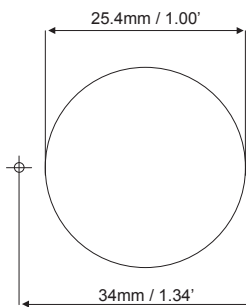

Lampe d'ambiance Easy Fit à LED

Montage sans vis

Montage avec vis

Découpe d'encastrement

Note: dessin hors échelle

0958 780-03 V01

Lampe d'ambiance Easy Fit à LED

Montage sans vis