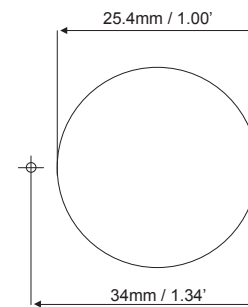

Montage avec vis

Découpe d'encastrement

Note: dessin hors échelle

0958 780-03 V01

Lampe d'ambiance Easy Fit à LED

Montage sans vis

Montage avec vis

Découpe d'encastrement

Note: dessin hors échelle

0958 780-03 V01

Lampe d'ambiance Easy Fit à LED

Montage sans vis

Montage avec vis

Découpe d'encastrement

Note: dessin hors échelle

0958 780-03 V01