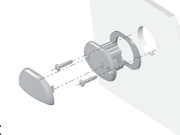

Montage avec vis

Découpe d'encastrement

Note: dessin hors échelle

0958 780-03 V01

Lampe d'ambiance Easy Fit à LED

Montage sans vis

Montage avec vis

Découpe d'encastrement

Note: dessin hors échelle

0958 780-03 V01

Lampe d'ambiance Easy Fit à LED

Montage sans vis

Montage avec vis

Découpe d'encastrement

Note: dessin hors échelle

0958 780-03 V01

Lampe d'ambiance Easy Fit à LED

Montage sans vis

Montage avec vis

Découpe d'encastrement

Note: dessin hors échelle

0958 780-03 V01

Lampe d'ambiance Easy Fit à LED

Montage sans vis