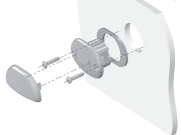

Montage avec vis

Découpe d'encastrement

Note: dessin hors échelle

0958 780-03 V01

Lampe d'ambiance Easy Fit à LED

Montage sans vis

Montage avec vis

Découpe d'encastrement

Note: dessin hors échelle

0958 780-03 V01

Lampe d'ambiance Easy Fit à LED

Montage sans vis

Montage avec vis

Découpe d'encastrement

Note: dessin hors échelle

0958 780-03 V01

Lampe d'ambiance Easy Fit à LED

Montage sans vis

Montage avec vis

Découpe d'encastrement

Note: dessin hors échelle

0958 780-03 V01

Lampe d'ambiance Easy Fit à LED

Montage sans vis