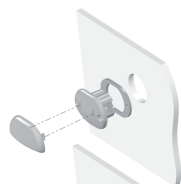

Lampe d'ambiance Easy Fit à LED

Montage sans vis

Montage avec vis

Découpe d'encastrement

Note: dessin hors échelle

V01

Lampe d'ambiance Easy Fit à LED

Montage sans vis

Montage avec vis

Découpe d'encastrement

Note: dessin hors échelle

0958 780-03 V01

Lampe d'ambiance Easy Fit à LED

Montage sans vis

Montage avec vis

Découpe d'encastrement

Note: dessin hors échelle

0958 780-03 V01

Lampe d'ambiance Easy Fit à LED

Montage sans vis

Montage avec vis

Découpe d'encastrement

Note: dessin hors échelle

0958 780-03 V01

Lampe d'ambiance Easy Fit à LED

Montage sans vis

Montage avec vis

Découpe d'encastrement

Note: dessin hors échelle

0958 780-03 V01

Lampe d'ambiance Easy Fit à LED

Montage sans vis