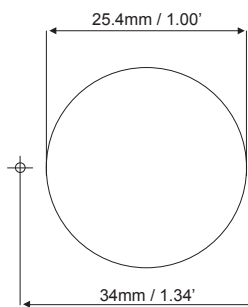

Lampe d'ambiance Easy Fit à LED

Montage sans vis

Montage avec vis

Découpe d'encastrement

Note: dessin hors échelle

V01

Lampe d'ambiance Easy Fit à LED

Montage sans vis

Montage avec vis

Découpe d'encastrement

Note: dessin hors échelle

0958 780-03 V01

Lampe d'ambiance Easy Fit à LED

Montage sans vis

Montage avec vis

Découpe d'encastrement