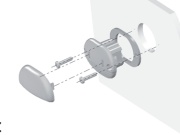

Lampe d'ambiance Easy Fit à LED

Montage sans vis

Montage avec vis

Découpe d'encastrement

Note: dessin hors échelle

V01

Lampe d'ambiance Easy Fit à LED

Montage sans vis

Lampe d'ambiance Easy Fit à LED

Montage sans vis

Montage avec vis

Découpe d'encastrement

Note: dessin hors échelle

0958 780-03 V01

Lampe d'ambiance Easy Fit à LED

Montage sans vis

Montage avec vis

Découpe d'encastrement

Note: dessin hors échelle

0958 780-03 V01

Lampe d'ambiance Easy Fit à LED

Montage sans vis

Montage avec vis

Découpe d'encastrement

Note: dessin hors échelle

0958 780-03 V01

Lampe d'ambiance Easy Fit à LED

Montage sans vis

Montage avec vis

Découpe d'encastrement

Note: dessin hors échelle

0958 780-03 V01