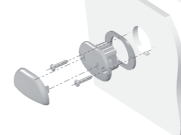

Lampe d'ambiance Easy Fit à LED

Montage sans vis

Montage avec vis

Découpe d'encastrement

Note: dessin hors échelle

V01

Lampe d'ambiance Easy Fit à LED

Montage sans vis

Montage avec vis

Découpe d'encastrement

Note: dessin hors échelle

0958 780-03 V01

Lampe d'ambiance Easy Fit à LED

Montage sans vis

Montage avec vis

Découpe d'encastrement

Note: dessin hors échelle

0958 780-03 V01

Lampe d'ambiance Easy Fit à LED

Montage sans vis

Montage avec vis

Découpe d'encastrement

Note: dessin hors échelle

0958 780-03 V01

Lampe d'ambiance Easy Fit à LED

Montage sans vis

Montage avec vis

Découpe d'encastrement

Note: dessin hors échelle

0958 780-03 V01

Lampe d'ambiance Easy Fit à LED

Montage sans vis