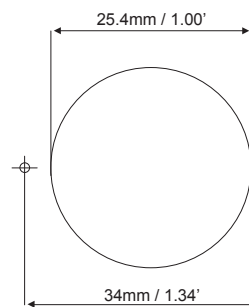

Montage avec vis

Découpe d'encastrement

Note: dessin hors échelle

0958 780-03 V01

Lampe d'ambiance Easy Fit à LED

Montage sans vis

Montage avec vis

Découpe d'encastrement