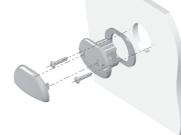

Lampe d'ambiance Easy Fit à LED

Montage sans vis

Montage avec vis

Découpe d'encastrement

Note: dessin hors échelle

V01

Lampe d'ambiance Easy Fit à LED

Montage sans vis

Lampe d'ambiance Easy Fit à LED

Montage sans vis

Montage avec vis

Découpe d'encastrement

Note: dessin hors échelle

0958 780-03 V01

Lampe d'ambiance Easy Fit à LED

Montage sans vis

Montage avec vis

Découpe d'encastrement

Note: dessin hors échelle

0958 780-03 V01

Lampe d'ambiance Easy Fit à LED

Montage sans vis

Montage avec vis

Découpe d'encastrement

Note: dessin hors échelle

0958 780-03 V01

Lampe d'ambiance Easy Fit à LED

Montage sans vis

Montage avec vis

Découpe d'encastrement

Note: dessin hors échelle

0958 780-03 V01