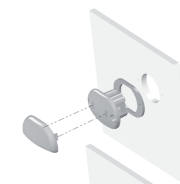

Lampe d'ambiance Easy Fit à LED

Montage sans vis

Montage avec vis

Découpe d'encastrement

Note: dessin hors échelle

V01

Lampe d'ambiance Easy Fit à LED

Montage sans vis

Montage avec vis

Découpe d'encastrement

Note: dessin hors échelle

0958 780-03 V01

Lampe d'ambiance Easy Fit à LED

Montage sans vis

Montage avec vis

Découpe d'encastrement

Note: dessin hors échelle

0958 780-03 V01

Lampe d'ambiance Easy Fit à LED

Montage sans vis

Montage avec vis

Découpe d'encastrement

Note: dessin hors échelle

0958 780-03 V01

Lampe d'ambiance Easy Fit à LED

Montage sans vis

Montage avec vis

Découpe d'encastrement

Note: dessin hors échelle

0958 780-03 V01

Lampe d'ambiance Easy Fit à LED

Montage sans vis