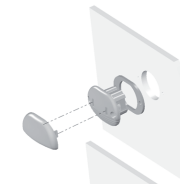

Lampe d'ambiance Easy Fit à LED

Montage sans vis

Montage avec vis

Découpe d'encastrement

Note: dessin hors échelle

V01

Lampe d'ambiance Easy Fit à LED

Montage sans vis

Lampe d'ambiance Easy Fit à LED

Montage sans vis

Montage avec vis

Découpe d'encastrement

Note: dessin hors échelle

0958 780-03 V01

Lampe d'ambiance Easy Fit à LED

Montage sans vis

Montage avec vis

Découpe d'encastrement

Note: dessin hors échelle

0958 780-03 V01

Lampe d'ambiance Easy Fit à LED

Montage sans vis

Montage avec vis

Découpe d'encastrement

Note: dessin hors échelle

0958 780-03 V01

Lampe d'ambiance Easy Fit à LED

Montage sans vis

Montage avec vis

Découpe d'encastrement

Note: dessin hors échelle

0958 780-03 V01