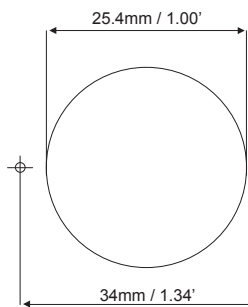

Lampe d'ambiance Easy Fit à LED

Montage sans vis

Montage avec vis

Découpe d'encastrement

Note: dessin hors échelle

0958 780-03 V01

Lampe d'ambiance Easy Fit à LED

Montage sans vis

Montage avec vis

Découpe d'encastrement

Note: dessin hors échelle

0958 780-03 V01

Lampe d'ambiance Easy Fit à LED

Montage sans vis

Montage avec vis

Découpe d'encastrement