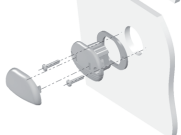

Lampe d'ambiance Easy Fit à LED

Montage sans vis

Montage avec vis

Découpe d'encastrement

Note: dessin hors échelle

V01

Lampe d'ambiance Easy Fit à LED

Montage sans vis

Montage avec vis

Découpe d'encastrement

Note: dessin hors échelle

0958 780-03 V01

Lampe d'ambiance Easy Fit à LED

Montage sans vis

Montage avec vis

Découpe d'encastrement

Note: dessin hors échelle

0958 780-03 V01

Lampe d'ambiance Easy Fit à LED

Montage sans vis

Montage avec vis

Découpe d'encastrement

Note: dessin hors échelle

0958 780-03 V01

Lampe d'ambiance Easy Fit à LED

Montage sans vis

Montage avec vis

Découpe d'encastrement

Note: dessin hors échelle

0958 780-03 V01

Lampe d'ambiance Easy Fit à LED

Montage sans vis