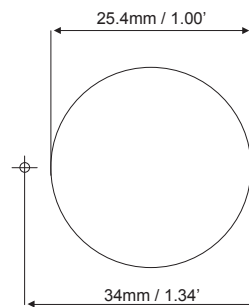

Montage avec vis

Découpe d'encastrement

Note: dessin hors échelle

0958 780-03 V01

Lampe d'ambiance Easy Fit à LED

Montage sans vis

Montage avec vis

Découpe d'encastrement

Note: dessin hors échelle

0958 780-03 V01

Lampe d'ambiance Easy Fit à LED

Montage sans vis

Montage avec vis

Découpe d'encastrement

Note: dessin hors échelle

0958 780-03 V01