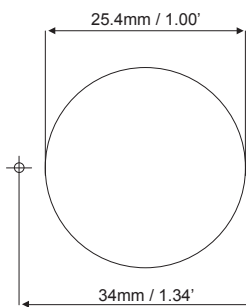

Lampe d'ambiance Easy Fit à LED

Montage sans vis

Montage avec vis

Découpe d'encastrement

Note: dessin hors échelle

V01

Lampe d'ambiance Easy Fit à LED

Montage sans vis

Montage avec vis

Découpe d'encastrement

Note: dessin hors échelle

0958 780-03 V01

Lampe d'ambiance Easy Fit à LED

Montage sans vis

Montage avec vis

Découpe d'encastrement