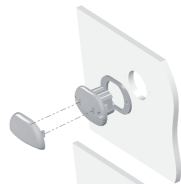

Montage avec vis

Découpe d'encastrement

Note: dessin hors échelle

0958 780-03 V01

Lampe d'ambiance Easy Fit à LED

Montage sans vis

Montage avec vis

Découpe d'encastrement

Note: dessin hors échelle

0958 780-03 V01

Lampe d'ambiance Easy Fit à LED

Montage sans vis

Montage avec vis

Découpe d'encastrement

Note: dessin hors échelle

0958 780-03 V01

Lampe d'ambiance Easy Fit à LED

Montage sans vis

Montage avec vis

Découpe d'encastrement

Note: dessin hors échelle

0958 780-03 V01

Lampe d'ambiance Easy Fit à LED

Montage sans vis